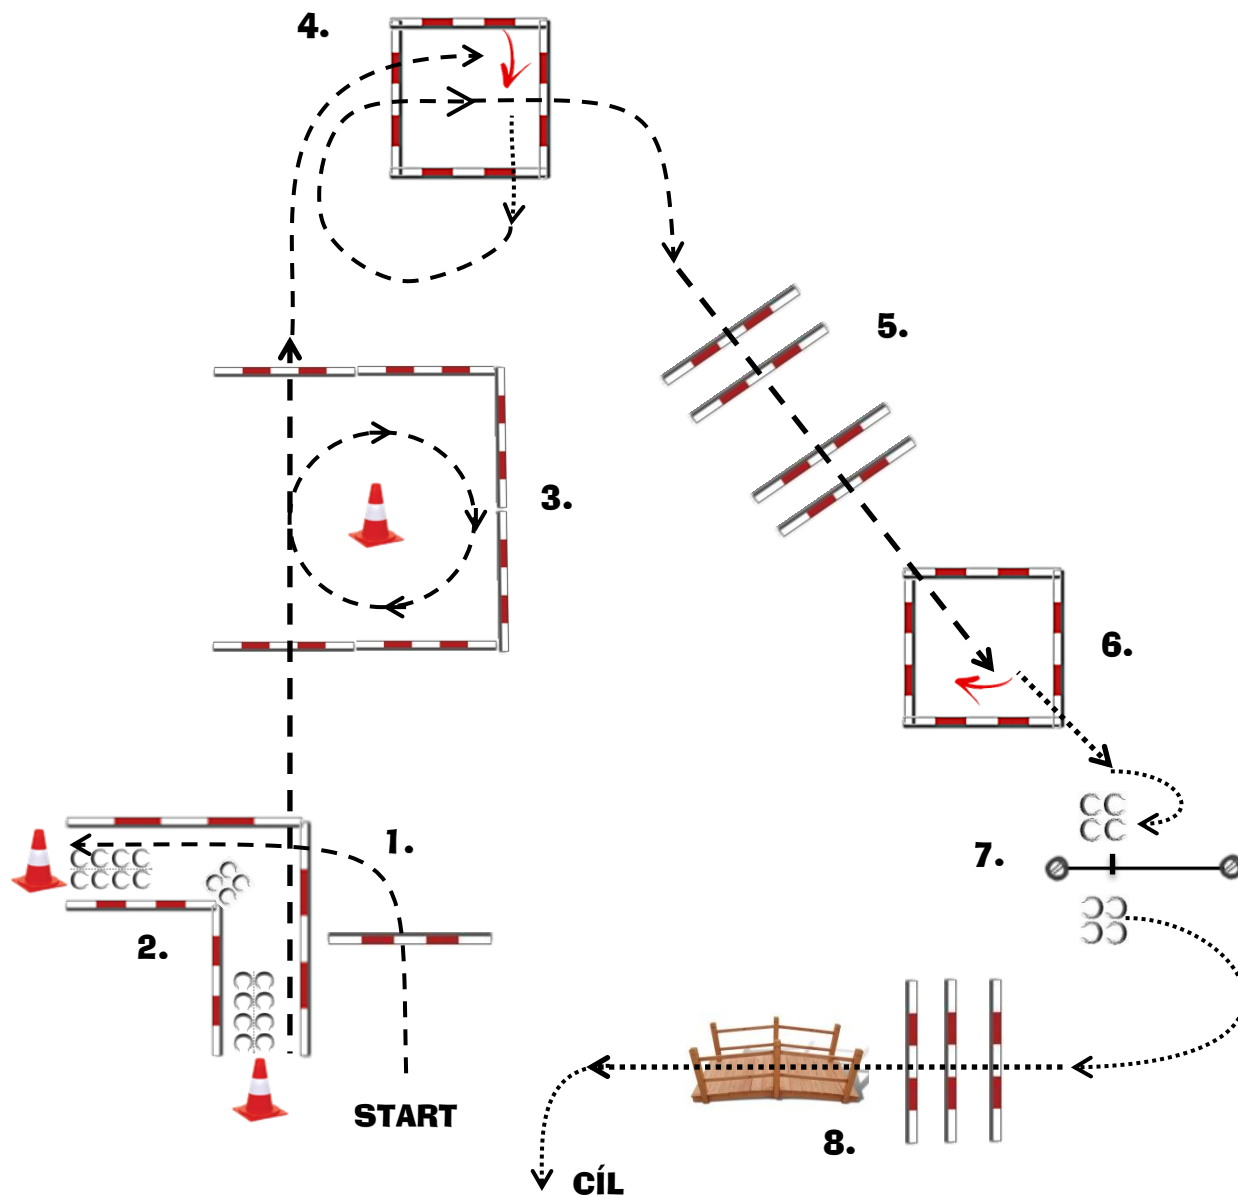

IN HAND TRAIL

B - 422 OTEVŘENÁ, SAWRR OPEN

30.03-31.03.2024
RANCH NEMŠOVÁ

PŘIPRAVTE SE PŘED MŮSTEK

1. Klus přes kavaletu do uličky, zastavit
2. Couvání do L
3. Klus, kruh kolem kužele do čtverce, zastavit
4. 1 ¼ obrat, krok ze čtverce
5. Klus přes čtverec, kavalety do čtverce, zastavit
6. 1 obrat vpravo, krok ze čtverce
7. Branka levá ruka
8. Krok přes kavalety a můstek do cíle

KROK
KLUS	-----
OBRAT	
COUVÁNÍ	