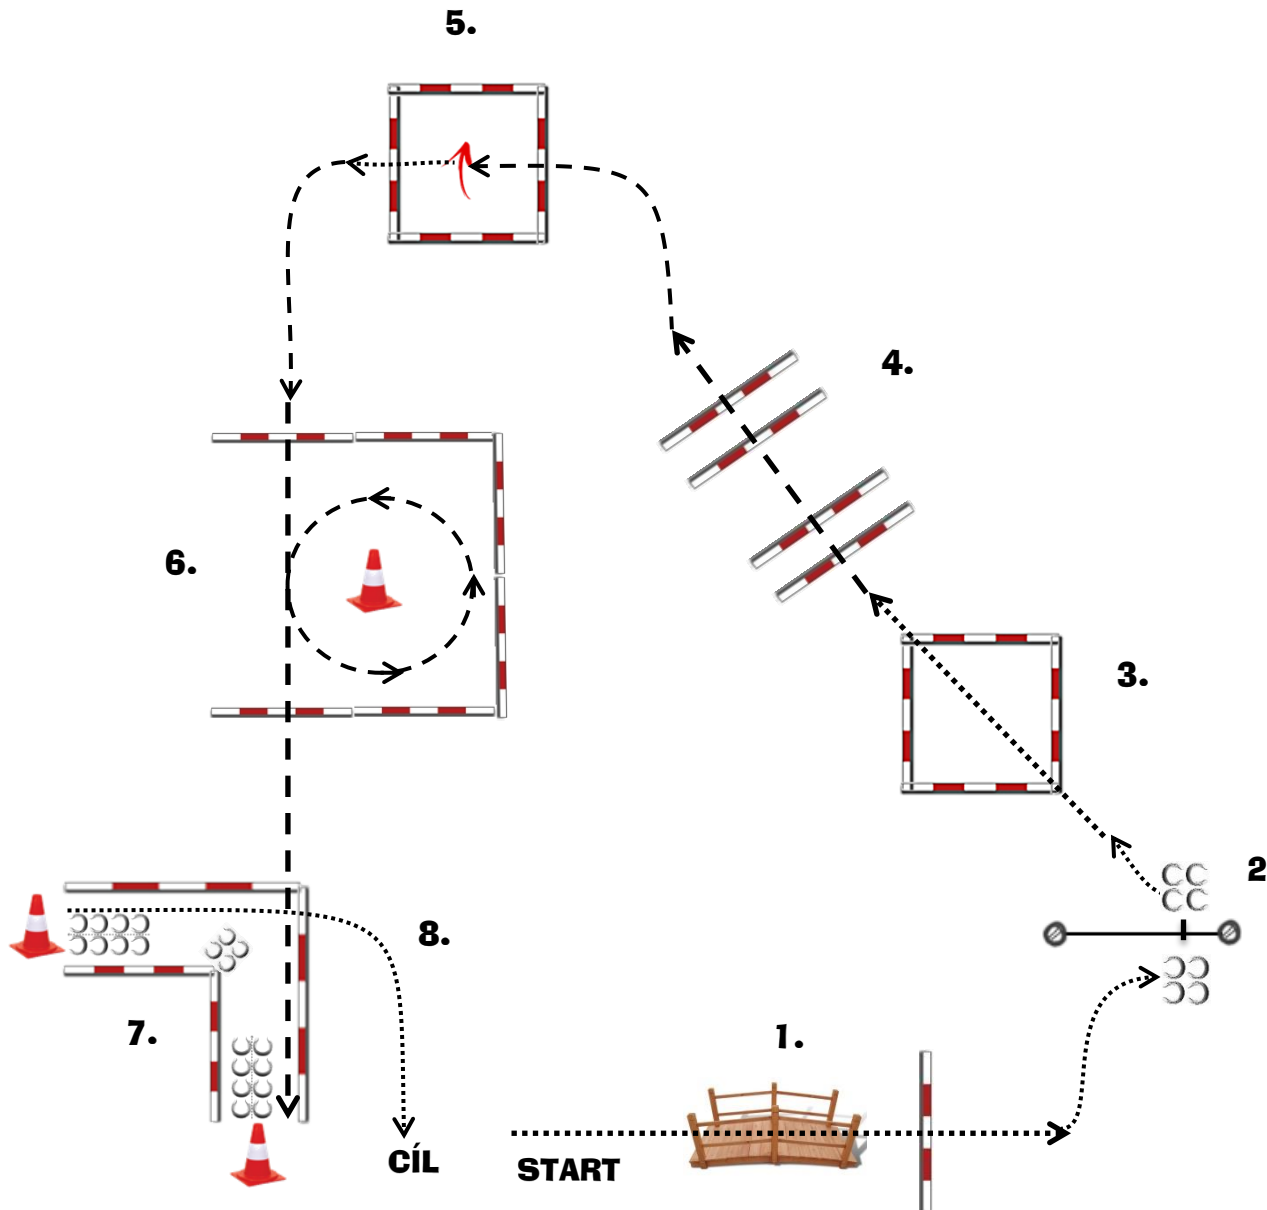

# IN HAND TRAIL

### PŘIPRAVTE SE PŘED MŮSTEK

1. Krok přes můstek
2. Branka levá ruka
3. Krok přes rohy čtverce
4. Klus přes kavalety do čtverce, zastavit
5. 1 obrat vpravo, krok ze čtverce
6. Klus, kruh kolem kužele do uličky, zastavit
7. Couvání do L
8. Krok do cíle